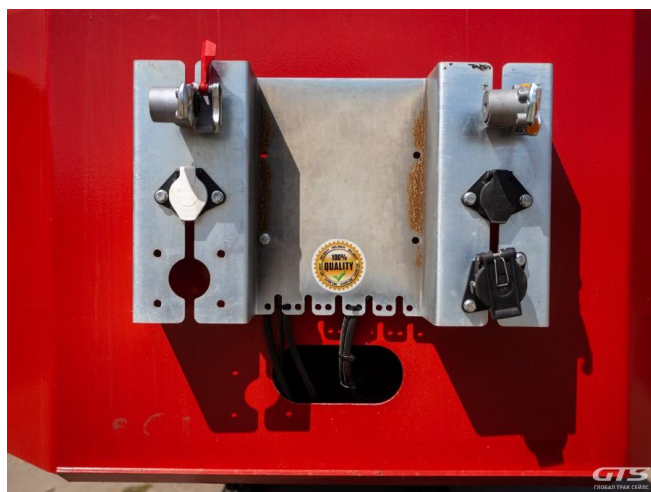

Низкорамный полуприцеп-трал
Sinanli ST3FLF-H

Основные характеристики

Склад: Москва север

Количество осей: 3

Марка осей: Osman Кос

Тормоза: Барабанные

Запасное колесо

Новые колеса

Подъемная ось

Без пробега по РФ

ABS

Тип: Низкорамный

Пневматическая подвеска

Рама: Нераздвижная

Аппарели: гидро 10°

Кредит или лизинг в день обращения

Техническое описание

Изготовитель: Турция

Разрешенная максимальная масса, кг: 50 000

Масса без нагрузки, кг: 10 000

Грузоподъемность, кг: 40 000

Оси: Osman Кос

Тип тормозов: Барабанные (Wabco EBS)

Подвеска: Пневматическая

Дополнительная информация

Низкорамный полуприцеп-трал Sinanli

Количество осей: 3

Высококачественное шасси из высокопрочной стали

Цена указана с НДС

Размеры:

- Длина площадки, мм: 9 500

- Погрузочная высота, мм: 900